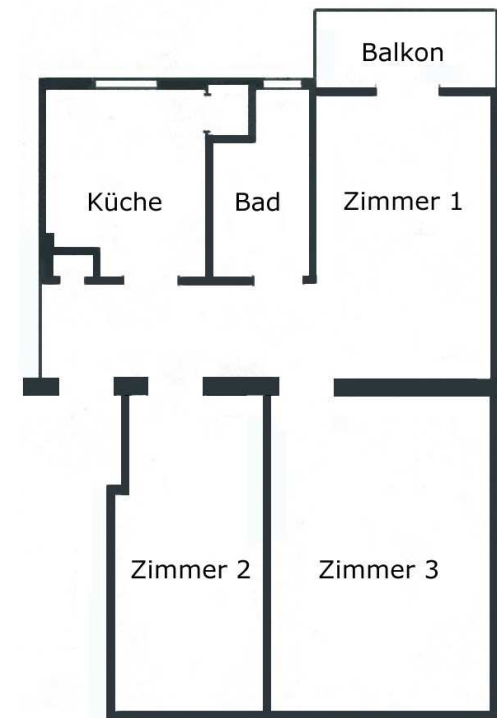

Mobil 0172 325 1845

E-mail: bjw-teltowerdamm@alep-ev.de

Wohnungen

Für die Jugend-Wohngemeinschaften stehen zum Beispiel 3-Zimmer-Wohnungen mit Balkon und Blick auf den trügereigenen Garten zur Verfügung: